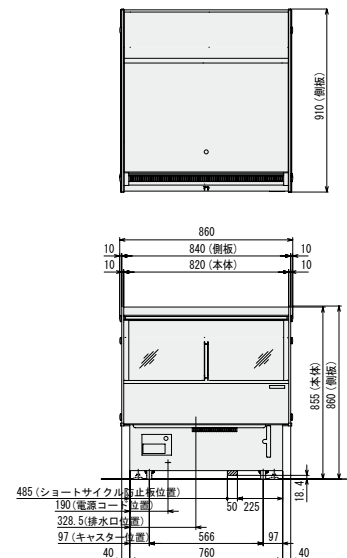

Cold Foods Line

対面ショーケース

ランチやサンドウィッチの対面販売に

ランチ・サンドウィッチなどを陳列する対面冷蔵ショーケース。キャスター付きなのはもちろん、ジャストボルト付きなので、傾いた床でも機器を水平に設置できます。

TOA-LB120Y

型式	外形寸法(mm)			冷却性能	電源	消費電力 50/60Hz(W)	本体重量 (kg)
	間口	奥行	高さ				
TOA-LB120Y	1200	700	1155	+18℃ 以下	1φ100V	735/794	165
TOA-LB150Y	1500	700	1155		1φ100V	895/1021	185

対面クローズショーケース

高級感ある、対面クローズショーケース

最適なフォルムと高級感あるデザインで、加工肉や惣菜、和洋生菓子などをしっかり演出。水冷仕様にも対応します。

ADH-82

型式	外形寸法(mm)			内容積 (L)	冷却性能	電源 (両電源)	消費電力 50/60Hz(W)	本体重量 (kg)
	間口	奥行	高さ					
ADH-82	2390	750	1200	529	+5℃±2℃	1φ100V 3φ200V	150 593/674	355

催事用冷蔵ショーケース

キャスター付きで移動もらくらく

シンプルかつスリムなボディで、催事時のショーケースとして活躍します。

RSR-3FZC

型式	外形寸法(mm)			内容積 (L)	冷却性能	電源	消費電力 50/60Hz(W)	本体重量 (kg)
	間口	奥行	高さ					
RSR-3FZC	860	910	860	176	+1℃~+15℃	1φ100V	432/464	105