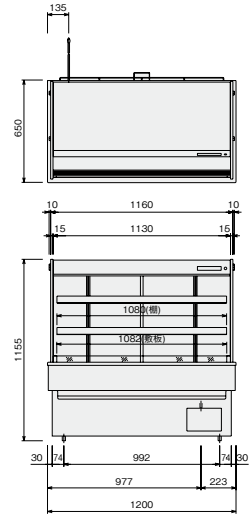

Cold Foods Line

対面ショーケース

ランチやサンドウィッチの対面販売に

ランチ・サンドウィッチなどを陳列する対面冷蔵ショーケース。キャスター付きなのはもちろん、ジャストボルト付きなので、傾いた床でも機器を水平に設置できます。

TOA-LB120Y

型式	外形寸法(mm)			冷却性能	電源	消費電力 50/60Hz(W)	本体重量 (kg)
	間口	奥行	高さ				
TOA-LB120Y	1200	700	1155	+18℃ 以下	1φ100V	735/794	165
TOA-LB150Y	1500	700	1155		1φ100V	895/1021	185

対面クローズショーケース

高級感ある、対面クローズショーケース

最適なフォルムと高級感あるデザインで、加工肉や惣菜、和洋生菓子などをしっかり演出。水冷仕様にも対応します。

ADH-82

型式	外形寸法(mm)			内容積 (L)	冷却性能	電源 (両電源)	消費電力 50/60Hz(W)	本体重量 (kg)
	間口	奥行	高さ					
ADH-82	2390	750	1200	529	+5℃±2℃	1φ100V 3φ200V	150 593/674	355

催事用冷蔵ショーケース

キャスター付きで移動もらくらく

シンプルかつスリムなボディで、催事時のショーケースとして活躍します。

RSR-3FZC

型式	外形寸法(mm)			内容積 (L)	冷却性能	電源	消費電力 50/60Hz(W)	本体重量 (kg)
	間口	奥行	高さ					
RSR-3FZC	860	910	860	176	+1℃~+15℃	1φ100V	432/464	105