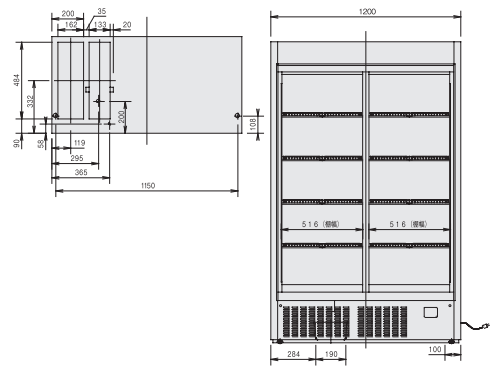

## リーチイン冷蔵ショーケース

ドリンク類はもちろん、惣菜の保冷・販売にも

ドリンク類から惣菜まで、幅広く対応するリーチイン冷蔵ショーケース。豊富なバリエーションで、各店舗の条件に合わせて選べます。

SRM-RV319S(M)A

SRM-RV419(M)A

SRM-461NB

SRM-661NB

型式	外形寸法(mm)			収容能力	内容積(L)	冷却性能	電源	消費電力 50/60Hz(W)	本体重量 (kg)
	間口	奥行	高さ						
SRM-RV319S(M)A	900	450	1900	ビール大136本	310	3°C ~ 10°C	1φ100V	405/460	135
SRM-RV419S(M)A	1200	450	1900	ビール大200本	424		1φ100V	500/520	155
SRM-RV319(M)A	900	650	1900	ビール大232本	536		1φ100V	405/460	155
SRM-RV419(M)A	1200	650	1900	ビール大360本	732		1φ100V	500/520	180
SRM-261NB	600	640	1900	ビール大164本	341		1φ100V	385/430	110
SRM-461NB	1200	640	1900	ビール大369本	735		1φ100V	627/690	172
SRM-463NB	1200	640	1900	ビール大369本	735		3φ200V	580/660	172
SRM-661NB	1800	640	1900	ビール大554本	1129		1φ100V	796/807	240
SRM-663NB	1800	640	1900	ビール大554本	1129		3φ200V	824/880	240