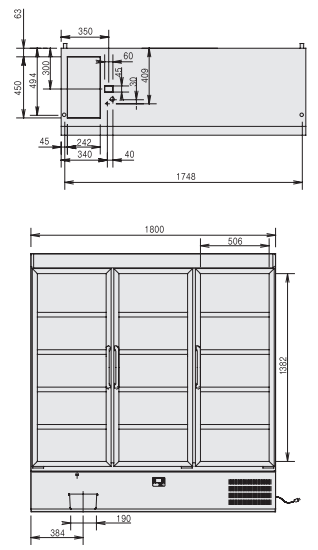

SRM-661NB

型式	外形寸法(mm)			収容能力	内容積(L)	冷却性能	電源	消費電力 50/60Hz(W)	本体重量 (kg)
	間口	奥行	高さ						
SRM-RV319S(M)A	900	450	1900	ビール大136本	310	3°C ~ 10°C	1φ100V	405/460	135
SRM-RV419S(M)A	1200	450	1900	ビール大200本	424		1φ100V	500/520	155
SRM-RV319(M)A	900	650	1900	ビール大232本	536		1φ100V	405/460	155
SRM-RV419(M)A	1200	650	1900	ビール大360本	732		1φ100V	500/520	180
SRM-261NB	600	640	1900	ビール大164本	341		1φ100V	385/430	110
SRM-461NB	1200	640	1900	ビール大369本	735		1φ100V	627/690	172
SRM-463NB	1200	640	1900	ビール大369本	735		3φ200V	580/660	172
SRM-661NB	1800	640	1900	ビール大554本	1129		1φ100V	796/807	240
SRM-663NB	1800	640	1900	ビール大554本	1129		3φ200V	824/880	240

※型式の(M)は木目調になります。

型式	外形寸法(mm)			収容能力	内容積(L)	冷却性能	電源	消費電力 50/60Hz(W)	霜取時 消費電力 50/60Hz(W)	本体重量 (kg)
	間口	奥行	高さ							
KMSS-090GHWSR	900	650	1900	ビール大268本	577	0°C ~ 10°C	1φ100V	275/300	54/56	125
MSS-A090GHWSR(※1)	900	650	1900	ビール大268本	577		1φ100V	255/255	25/25	125
KMSS-120GHWSR	1200	650	1900	ビール大380本	810		1φ100V	370/415	54/56	150
MSS-A120GHWSR(※1)	1200	650	1900	ビール大380本	810		1φ100V	260/260	30/30	145
KMSS-090GHMSR(※2)	900	650	1900	ビール大268本	577		1φ100V	275/300	54/56	125
MSS-A090GHMSR(※1)(※2)	900	650	1900	ビール大268本	577		1φ100V	255/255	25/25	125
KMSS-120GHMSR(※2)	1200	650	1900	ビール大380本	810		1φ100V	370/415	54/56	150
MSS-A120GHMSR(※1)(※2)	1200	650	1900	ビール大380本	810		1φ100V	260/260	30/30	145
KMSU-090GHWSR	900	450	1900	ビール大160本	344		1φ100V	275/305	54/56	110
MSU-A090GHWSR(※1)	900	450	1900	ビール大160本	344		1φ100V	255/255	25/25	110
KMSU-120GHWSR	1200	450	1900	ビール大216本	488		1φ100V	370/410	54/56	135
MSU-A120GHWSR(※1)	1200	450	1900	ビール大216本	488		1φ100V	260/260	30/30	130
KMSU-090GHMSR(※2)	900	450	1900	ビール大160本	344		1φ100V	275/305	54/56	110
MSU-A090GHMSR(※1)(※2)	900	450	1900	ビール大160本	344		1φ100V	255/255	25/25	110
KMSU-120GHMSR(※2)	1200	450	1900	ビール大216本	488	1φ100V	370/410	54/56	135	
MSU-A120GHMSR(※1)(※2)	1200	450	1900	ビール大216本	488	1φ100V	260/260	30/30	130	

(※1) インバーター制御搭載モデルになります。

(※2) 受注生産になります。

※型式のGHMは木目調、GHWはホワイトになります。