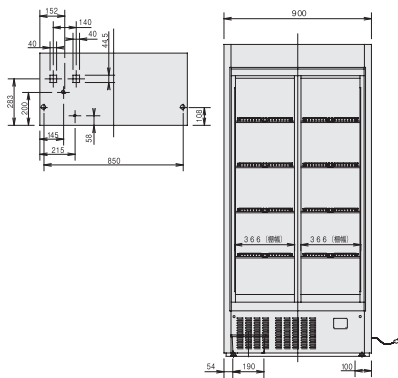

## リーチイン冷蔵ショーケース

ドリンク類はもちろん、惣菜の保冷・販売にも

ドリンク類から惣菜まで、幅広く対応するリーチイン冷蔵ショーケース。豊富なバリエーションで、各店舗の条件に合わせて選べます。

SRM-RV319S(M)A

SRM-RV419(M)A

SRM-461NB

SRM-661NB

型式	外形寸法(mm)			収容能力	内容積(L)	冷却性能	電源	消費電力 50/60Hz(W)	本体重量 (kg)
	間口	奥行	高さ						
SRM-RV319S(M)A	900	450	1900	ビール大136本	310	3°C ~ 10°C	1φ100V	405/460	135
SRM-RV419S(M)A	1200	450	1900	ビール大200本	424		1φ100V	500/520	155
SRM-RV319(M)A	900	650	1900	ビール大232本	536		1φ100V	405/460	155
SRM-RV419(M)A	1200	650	1900	ビール大360本	732		1φ100V	500/520	180
SRM-261NB	600	640	1900	ビール大164本	341		1φ100V	385/430	110
SRM-461NB	1200	640	1900	ビール大369本	735		1φ100V	627/690	172
SRM-463NB	1200	640	1900	ビール大369本	735		3φ200V	580/660	172
SRM-661NB	1800	640	1900	ビール大554本	1129		1φ100V	796/807	240
SRM-663NB	1800	640	1900	ビール大554本	1129		3φ200V	824/880	240