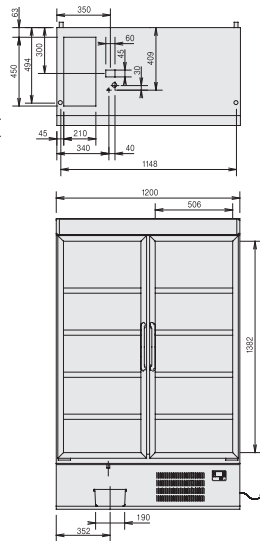

リーチイン冷蔵ショーケース

ドリンク類はもちろん、惣菜の保冷・販売にも

ドリンク類から惣菜まで、幅広く対応するリーチイン冷蔵ショーケース。豊富なバリエーションで、各店舗の条件に合わせて選べます。

SRM-461NB

型式	外形寸法(mm)			収容能力	内容積(L)	冷却性能	電源	消費電力 50/60Hz(W)	本体重量 (kg)
	間口	奥行	高さ						
SRM-RV319S(M)A	900	450	1900	ビール大136本	310	3°C ~ 10°C	1φ100V	405/460	135
SRM-RV419S(M)A	1200	450	1900	ビール大200本	424		1φ100V	500/520	155
SRM-RV319(M)A	900	650	1900	ビール大232本	536		1φ100V	405/460	155
SRM-RV419(M)A	1200	650	1900	ビール大360本	732		1φ100V	500/520	180
SRM-261NB	600	640	1900	ビール大164本	341		1φ100V	385/430	110
SRM-461NB	1200	640	1900	ビール大369本	735		1φ100V	627/690	172
SRM-463NB	1200	640	1900	ビール大369本	735		3φ200V	580/660	172
SRM-661NB	1800	640	1900	ビール大554本	1129		1φ100V	796/807	240
SRM-663NB	1800	640	1900	ビール大554本	1129		3φ200V	824/880	240

※型式の(M)は木目調になります。