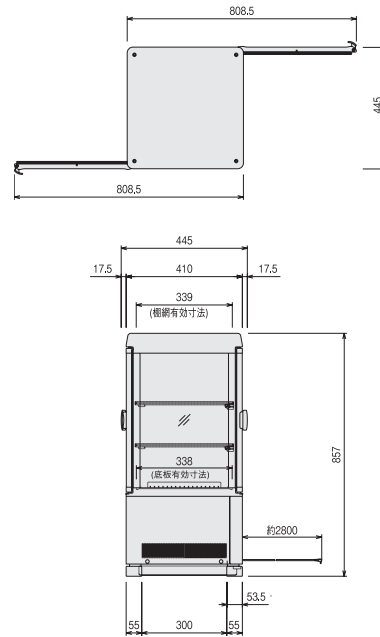

## 冷蔵ショーケース（卓上タテ型タイプ）

### カウンター上でのジュース類の販売に

ドア式の扉は、左右どちらからでも開閉が可能。前後の扉も開くので、商品の先入先出も簡単です。

AG-60XE

型式	外形寸法(mm)			内容積(L)	冷却性能	電源	消費電力 50/60Hz(W)	本体重量 (kg)
	間口	奥行	高さ					
AG-54XE	429	445	822	54	0°C ~ +10°C	1φ100V	186/182	34
AG-60XE	429	445	857	57		1φ100V	186/182	35
AG-70XE	429	445	953	69		1φ100V	189/185	40