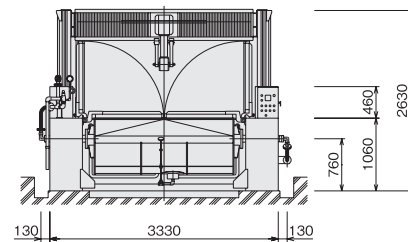

Mass Foods Line

全自動煮炊機（蒸気式）

全自動煮炊機のスタンダード

商品発表から30年以上経ったいまなお、絶大な信頼を得ている全自動煮炊機のスタンダード。排水フラットバルブ方式や重量表示など、釜の耐久性と機能をアップさせる様々なオプションもご用意。

KN-1000

型式	外形寸法 (mm)			満水量 (L)	煮炊量 (kg)	蒸気接続口径 (A)		蒸気消費量 (kg/h)	電源	消費電力 (kW)	本体重量 (kg)
	間口	奥行	高さ			給気	排気				
KN-1000	3330	1220	2630	1000	600	32	32	200	3φ200V	1.5	1700
KN-1500	3330	1400	2980	1500	900	32	32	250	3φ200V	1.5	2200

フードミキサー

独自の攪拌羽根が、短時間のミキシングを実現

攪拌・混合効果に優れたフードミキサー。比重の異なる物質同士でも、しっかり攪拌・混合ができ、素材の物性・風味も損ないません。また、安全カバーを全機種で標準装備。ジャケットを付けることで、加熱・冷却も可能です。

FM-30

型式	外形寸法 (mm)			容量 (L)	有効水量 (L)	モーター (kW)	重量 (kg)
	間口	奥行	高さ				
FM-30	989	422	1230	102	70	0.75	170
FM-60	1220	597	1510	205	140	1.5	400
FM-90	1650.5	642	1280	305	214	2.2	450
FM-150	2210	880	1595	500	430	3.7 + 0.4	1200