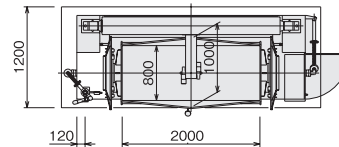

Mass Foods Line

全自動煮炊機（蒸気式）

全自動煮炊機のスタンダード

商品発表から30年以上経ったいまなお、絶大な信頼を得ている全自動煮炊機のスタンダード。排水フラットバルブ方式や重量表示など、釜の耐久性と機能をアップさせる様々なオプションもご用意。

KN-1000

型式	外形寸法 (mm)			満水量 (L)	煮炊量 (kg)	蒸気接続口径 (A)		蒸気消費量 (kg/h)	電源	消費電力 (kW)	本体重量 (kg)
	間口	奥行	高さ			給気	排気				
KN-1000	3330	1220	2630	1000	600	32	32	200	3φ200V	1.5	1700
KN-1500	3330	1400	2980	1500	900	32	32	250	3φ200V	1.5	2200

フードミキサー

独自の攪拌羽根が、短時間のミキシングを実現

攪拌・混合効果に優れたフードミキサー。比重の異なる物質同士でも、しっかり攪拌・混合ができ、素材の物性・風味も損ないません。また、安全カバーを全機種で標準装備。ジャケットを付けることで、加熱・冷却も可能です。

FM-30

型式	外形寸法 (mm)			容量 (L)	有効水量 (L)	モーター (kW)	重量 (kg)
	間口	奥行	高さ				
FM-30	989	422	1230	102	70	0.75	170
FM-60	1220	597	1510	205	140	1.5	400
FM-90	1650.5	642	1280	305	214	2.2	450
FM-150	2210	880	1595	500	430	3.7 + 0.4	1200