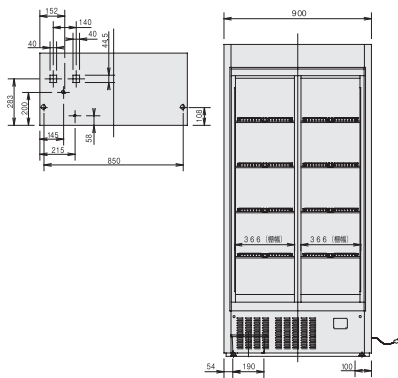

## リーチイン冷蔵ショーケース

ドリンク類はもちろん、惣菜の保冷・販売にも

ドリンク類から惣菜まで、幅広く対応するリーチイン冷蔵ショーケース。豊富なバリエーションで、各店舗の条件に合わせて選べます。

SRM-RV319S(M)B

SRM-RV419(M)B

SRM-461NB

SRM-661NB

型式	外形寸法(mm)			収容能力	内容積(L)	冷却性能	電源	消費電力 50/60Hz(W)	本体重量 (kg)
	間口	奥行	高さ						
SRM-RV319S(M)B	900	450	1900	ビール大136本	310	3℃ ~ 10℃	1φ100V	405/460	135
SRM-RV419S(M)B	1200	450	1900	ビール大200本	424		1φ100V	500/520	155
SRM-RV319(M)B	900	650	1900	ビール大232本	536		1φ100V	405/460	155
SRM-RV419(M)B	1200	650	1900	ビール大360本	732		1φ100V	500/520	180
SRM-261NB	600	640	1900	ビール大164本	341		1φ100V	385/430	110
SRM-461NB	1200	640	1900	ビール大369本	735		1φ100V	627/690	172
SRM-463NB	1200	640	1900	ビール大369本	735		3φ200V	580/660	172
SRM-661NB	1800	640	1900	ビール大554本	1129		1φ100V	796/807	240
SRM-663NB	1800	640	1900	ビール大554本	1129		3φ200V	824/880	240