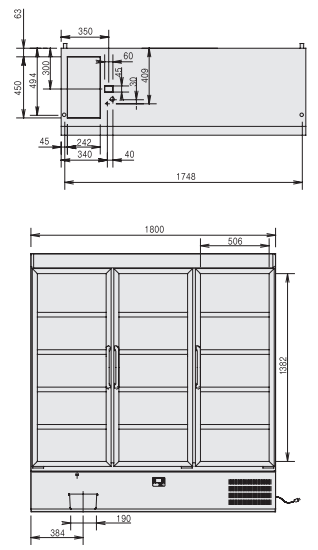

SRM-661NB

型式	外形寸法(mm)			収容能力	内容積(L)	冷却性能	電源	消費電力 50/60Hz(W)	本体重量 (kg)
	間口	奥行	高さ						
SRM-RV319S(M)B	900	450	1900	ビール大136本	310	3℃ ~ 10℃	1φ100V	405/460	135
SRM-RV419S(M)B	1200	450	1900	ビール大200本	424		1φ100V	500/520	155
SRM-RV319(M)B	900	650	1900	ビール大232本	536		1φ100V	405/460	155
SRM-RV419(M)B	1200	650	1900	ビール大360本	732		1φ100V	500/520	180
SRM-261NB	600	640	1900	ビール大164本	341		1φ100V	385/430	110
SRM-461NB	1200	640	1900	ビール大369本	735		1φ100V	627/690	172
SRM-463NB	1200	640	1900	ビール大369本	735		3φ200V	580/660	172
SRM-661NB	1800	640	1900	ビール大554本	1129		1φ100V	796/807	240
SRM-663NB	1800	640	1900	ビール大554本	1129		3φ200V	824/880	240

※型式の(M)は木目調になります。

型式	外形寸法(mm)			収容能力	内容積(L)	冷却性能	電源	消費電力 50/60Hz(W)	霜取時 消費電力 50/60Hz(W)	本体重量 (kg)
	間口	奥行	高さ							
KMSS-090GHWSR	900	650	1900	ビール大268本	577	0℃ ~ 10℃	1φ100V	275/300	54/56	125
MSS-A090GHWSR(※1)	900	650	1900	ビール大268本	577		1φ100V	255/255	25/25	125
KMSS-120GHWSR	1200	650	1900	ビール大380本	810		1φ100V	370/415	54/56	150
MSS-A120GHWSR(※1)	1200	650	1900	ビール大380本	810		1φ100V	260/260	30/30	145
KMSS-090GHMSR(※2)	900	650	1900	ビール大268本	577		1φ100V	275/300	54/56	125
MSS-A090GHMSR(※1)(※2)	900	650	1900	ビール大268本	577		1φ100V	255/255	25/25	125
KMSS-120GHMSR(※2)	1200	650	1900	ビール大380本	810		1φ100V	370/415	54/56	150
MSS-A120GHMSR(※1)(※2)	1200	650	1900	ビール大380本	810		1φ100V	260/260	30/30	145
KMSU-090GHWSR	900	450	1900	ビール大160本	344		1φ100V	275/305	54/56	110
MSU-A090GHWSR(※1)	900	450	1900	ビール大160本	344		1φ100V	255/255	25/25	110
KMSU-120GHWSR	1200	450	1900	ビール大216本	488		1φ100V	370/410	54/56	135
MSU-A120GHWSR(※1)	1200	450	1900	ビール大216本	488		1φ100V	260/260	30/30	130
KMSU-090GHMSR(※2)	900	450	1900	ビール大160本	344		1φ100V	275/305	54/56	110
MSU-A090GHMSR(※1)(※2)	900	450	1900	ビール大160本	344		1φ100V	255/255	25/25	110
KMSU-120GHMSR(※2)	1200	450	1900	ビール大216本	488	1φ100V	370/410	54/56	135	
MSU-A120GHMSR(※1)(※2)	1200	450	1900	ビール大216本	488	1φ100V	260/260	30/30	130	

(※1) インバーター制御搭載モデルになります。

(※2) 受注生産になります。

※型式のGHMは木目調、GHWはホワイトになります。