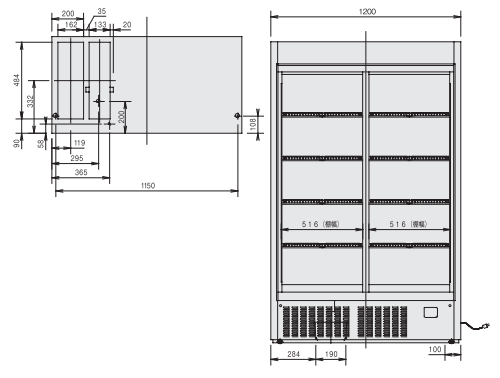

## リーチイン冷蔵ショーケース

ドリンク類はもちろん、惣菜の保冷・販売にも

ドリンク類から惣菜まで、幅広く対応するリーチイン冷蔵ショーケース。豊富なバリエーションで、各店舗の条件に合わせて選べます。

SRM-RV319S(M)B

SRM-RV419(M)B

SRM-461NB

SRM-661NB

型式	外形寸法(mm)			収容能力	内容積(L)	冷却性能	電源	消費電力 50/60Hz(W)	本体重量 (kg)
	間口	奥行	高さ						
SRM-RV319S(M)B	900	450	1900	ビール大136本	310	3℃ ~ 10℃	1φ100V	405/460	135
SRM-RV419S(M)B	1200	450	1900	ビール大200本	424		1φ100V	500/520	155
SRM-RV319(M)B	900	650	1900	ビール大232本	536		1φ100V	405/460	155
SRM-RV419(M)B	1200	650	1900	ビール大360本	732		1φ100V	500/520	180
SRM-261NB	600	640	1900	ビール大164本	341		1φ100V	385/430	110
SRM-461NB	1200	640	1900	ビール大369本	735		1φ100V	627/690	172
SRM-463NB	1200	640	1900	ビール大369本	735		3φ200V	580/660	172
SRM-661NB	1800	640	1900	ビール大554本	1129		1φ100V	796/807	240
SRM-663NB	1800	640	1900	ビール大554本	1129		3φ200V	824/880	240