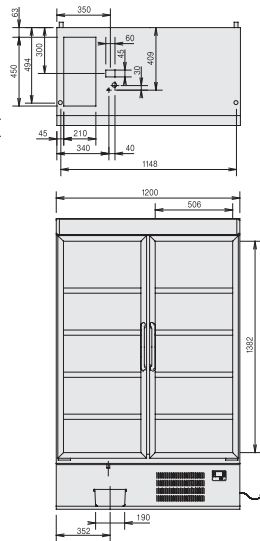

リーチイン冷蔵ショーケース

ドリンク類はもちろん、惣菜の保冷・販売にも

ドリンク類から惣菜まで、幅広く対応するリーチイン冷蔵ショーケース。豊富なバリエーションで、各店舗の条件に合わせて選べます。

SRM-461NB

型式	外形寸法(mm)			収容能力	内容積(L)	冷却性能	電源	消費電力 50/60Hz(W)	本体重量 (kg)
	間口	奥行	高さ						
SRM-RV319S(M)B	900	450	1900	ビール大136本	310	3℃ ~ 10℃	1φ100V	405/460	135
SRM-RV419S(M)B	1200	450	1900	ビール大200本	424		1φ100V	500/520	155
SRM-RV319(M)B	900	650	1900	ビール大232本	536		1φ100V	405/460	155
SRM-RV419(M)B	1200	650	1900	ビール大360本	732		1φ100V	500/520	180
SRM-261NB	600	640	1900	ビール大164本	341		1φ100V	385/430	110
SRM-461NB	1200	640	1900	ビール大369本	735		1φ100V	627/690	172
SRM-463NB	1200	640	1900	ビール大369本	735		3φ200V	580/660	172
SRM-661NB	1800	640	1900	ビール大554本	1129		1φ100V	796/807	240
SRM-663NB	1800	640	1900	ビール大554本	1129		3φ200V	824/880	240

※型式の(M)は木目調になります。