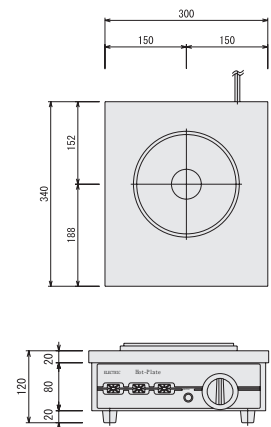

電気コンロ

安定加熱で保温や煮込み料理に最適

加熱ムラの少ない卓上型電気式コンロ。簡単操作に加え、安全性・クリーニング性にも優れます。

THP-2

型式	外形寸法(mm)			ヒーター		電源	消費電力(kW)	本体重量(kg)
	間口	奥行	高さ	サイズ(mm)	個数			
THP-1	270	300	120	φ145	1	1φ100V	1	5.8
THP-2	300	340	120	φ190	1	1φ200V	1.7	6
THP-1W	560	300	120	φ145	2	1φ100V	2	9.5
THP-2W	580	340	120	φ190	2	1φ200V	3.4	12
THP-3	350	400	170	□220	1	1φ200V	2.2	9.5
THP-4	450	500	170	□300	1	1φ200V	3.3	12