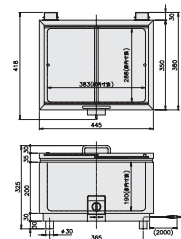

Service Line

タオルポット

衛生的にホットタオルを提供する

フロントパネルは軽量で開閉しやすく、サビの心配がない樹脂を使用しており、清潔なおしぼりが提供できます。間口が広いのでタオルが取り出しやすく、入れ替えも簡単です。

HC-8

HC-18F

型式	外形寸法(mm)			庫内容積(L)	電源	消費電力(W)	本体重量(kg)	備考
	間口	奥行	高さ					
HC-6	300	307	230	6	1φ100V	120	4	スタンダードタイプ
HC-8	300	340	261	8	1φ100V	140	4.5	-
HC-18F	450	275	355	18	1φ100V	165	6.5	前開きタイプ
HC-18S	450	275	355	18	1φ100V	165	6.5	横開きタイプ
HC-1D	450	397	495	26	1φ100V	400	13	-
HC-38	450	410	450	38	1φ100V	570	12	-

ホットメイト

多用途に対応する卓上小型湯煎機

サーモスタット調節で加温・保温が簡単。カップウォーマーとしてももちろん、燗酒など様々な活用できます。

型式	外形寸法(mm)			電源	消費電力(W)	本体重量(kg)
	間口	奥行	高さ			
NH-60A	250	415	190	1φ100V	600	6
NH-60D	250	415	190	1φ100V	600	6.5

NH-60D

カップウォーマー

温度調節が可能な電気式カップウォーマー

高温乾燥式で衛生性に優れます。平均サイズのコーヒーカップが25～45個収納できます。

型式	外形寸法(mm)			容積(L)	電源	消費電力(W)	本体重量(kg)
	間口	奥行	高さ				
DA-602	445	418	329	23	1φ100V	220	7.5
DA-602GS	445	418	329	23	1φ100V	220	7.2

DA-602GS

電気湯煎器

温度調節機能付きの多目的湯煎器

サーモスタット調節で加温・保温が簡単。カップウォーマーとしてももちろん、料理の保温などにも利用でき工夫次第で用途が広がります。

型式	外形寸法(mm)			容積(L)	電源	消費電力(W)	本体重量(kg)
	間口	奥行	高さ				
HS-120	427	295	210	12	1φ100V	720	6

HS-120