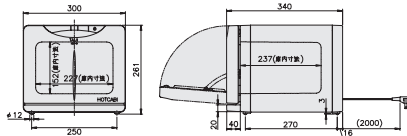

Service Line

タオルポット

衛生的にホットタオルを提供する

フロントパネルは軽量で開閉しやすく、サビの心配がない樹脂を使用しており、清潔なおしぼりが提供できます。間口が広いのでタオルが取り出しやすく、入れ替えも簡単です。

HC-8

HC-18F

型式	外形寸法(mm)			庫内容積(L)	電源	消費電力(W)	本体重量(kg)	備考
	間口	奥行	高さ					
HC-6	300	307	230	6	1φ100V	120	4	スタンダードタイプ
HC-8	300	340	261	8	1φ100V	140	4.5	-
HC-18F	450	275	355	18	1φ100V	165	6.5	前開きタイプ
HC-18S	450	275	355	18	1φ100V	165	6.5	横開きタイプ
HC-1D	450	397	495	26	1φ100V	400	13	-
HC-38	450	410	450	38	1φ100V	570	12	-

ホットメイト

多用途に対応する卓上小型湯煎機

サーモスタット調節で加温・保温が簡単。カップウォーマーとしてももちろん、燗酒など様々な活用できます。

型式	外形寸法(mm)			電源	消費電力(W)	本体重量(kg)
	間口	奥行	高さ			
NH-60A	250	415	190	1φ100V	600	6
NH-60D	250	415	190	1φ100V	600	6.5

NH-60D

カップウォーマー

温度調節が可能な電気式カップウォーマー

高温乾燥式で衛生性に優れます。平均サイズのコーヒーカップが25～45個収納できます。

型式	外形寸法(mm)			容積(L)	電源	消費電力(W)	本体重量(kg)
	間口	奥行	高さ				
DA-602	445	418	329	23	1φ100V	220	7.5
DA-602GS	445	418	329	23	1φ100V	220	7.2

DA-602GS

電気湯煎器

温度調節機能付きの多目的湯煎器

サーモスタット調節で加温・保温が簡単。カップウォーマーとしてももちろん、料理の保温などにも利用でき工夫次第で用途が広がります。

型式	外形寸法(mm)			容積(L)	電源	消費電力(W)	本体重量(kg)
	間口	奥行	高さ				
HS-120	427	295	210	12	1φ100V	720	6

HS-120