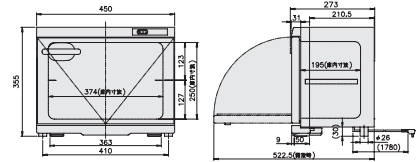

Service Line

タオルポット

衛生的にホットタオルを提供する

フロントパネルは軽量で開閉しやすく、サビの心配がない樹脂を使用しており、清潔なおしぼりが提供できます。間口が広いのでタオルが取り出しやすく、入れ替えも簡単です。

HC-8

HC-18F

型式	外形寸法(mm)			庫内容積(L)	電源	消費電力(W)	本体重量(kg)	備考
	間口	奥行	高さ					
HC-6	300	307	230	6	1φ100V	120	4	スタンダードタイプ
HC-8	300	340	261	8	1φ100V	140	4.5	-
HC-18F	450	275	355	18	1φ100V	165	6.5	前開きタイプ
HC-18S	450	275	355	18	1φ100V	165	6.5	横開きタイプ
HC-1D	450	397	495	26	1φ100V	400	13	-
HC-38	450	410	450	38	1φ100V	570	12	-

ホットメイト

多用途に対応する卓上小型湯煎機

サーモスタット調節で加温・保温が簡単。カップウォーマーとしてももちろん、燗酒など様々な活用できます。

型式	外形寸法(mm)			電源	消費電力(W)	本体重量(kg)
	間口	奥行	高さ			
NH-60A	250	415	190	1φ100V	600	6
NH-60D	250	415	190	1φ100V	600	6.5

NH-60D

カップウォーマー

温度調節が可能な電気式カップウォーマー

高温乾燥式で衛生性に優れます。平均サイズのコーヒーカップが25～45個収納できます。

型式	外形寸法(mm)			容積(L)	電源	消費電力(W)	本体重量(kg)
	間口	奥行	高さ				
DA-602	445	418	329	23	1φ100V	220	7.5
DA-602GS	445	418	329	23	1φ100V	220	7.2

DA-602GS

電気湯煎器

温度調節機能付きの多目的湯煎器

サーモスタット調節で加温・保温が簡単。カップウォーマーとしてももちろん、料理の保温などにも利用でき工夫次第で用途が広がります。

型式	外形寸法(mm)			容積(L)	電源	消費電力(W)	本体重量(kg)
	間口	奥行	高さ				
HS-120	427	295	210	12	1φ100V	720	6

HS-120