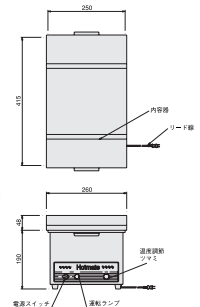

Service Line

タオルポット

衛生的にホットタオルを提供する

フロントパネルは軽量で開閉しやすく、サビの心配がない樹脂を使用しており、清潔なおしぼりが提供できます。間口が広いのでタオルが取り出しやすく、入れ替えも簡単です。

HC-8

HC-18F

型式	外形寸法(mm)			庫内容積(L)	電源	消費電力(W)	本体重量(kg)	備考
	間口	奥行	高さ					
HC-6	300	307	230	6	1φ100V	120	4	スタンダードタイプ
HC-8	300	340	261	8	1φ100V	140	4.5	-
HC-18F	450	275	355	18	1φ100V	165	6.5	前開きタイプ
HC-18S	450	275	355	18	1φ100V	165	6.5	横開きタイプ
HC-1D	450	397	495	26	1φ100V	400	13	-
HC-38	450	410	450	38	1φ100V	570	12	-

ホットメイト

多用途に対応する卓上小型湯煎機

サーモスタット調節で加温・保温が簡単。カップウォーマーとしてももちろん、燗酒など様々な活用できます。

型式	外形寸法(mm)			電源	消費電力(W)	本体重量(kg)
	間口	奥行	高さ			
NH-60A	250	415	190	1φ100V	600	6
NH-60D	250	415	190	1φ100V	600	6.5

NH-60D

カップウォーマー

温度調節が可能な電気式カップウォーマー

高温乾燥式で衛生性に優れます。平均サイズのコーヒーカップが25～45個収納できます。

型式	外形寸法(mm)			容積(L)	電源	消費電力(W)	本体重量(kg)
	間口	奥行	高さ				
DA-602	445	418	329	23	1φ100V	220	7.5
DA-602GS	445	418	329	23	1φ100V	220	7.2

DA-602GS

電気湯煎器

温度調節機能付きの多目的湯煎器

サーモスタット調節で加温・保温が簡単。カップウォーマーとしてももちろん、料理の保温などにも利用でき工夫次第で用途が広がります。

型式	外形寸法(mm)			容積(L)	電源	消費電力(W)	本体重量(kg)
	間口	奥行	高さ				
HS-120	427	295	210	12	1φ100V	720	6

HS-120