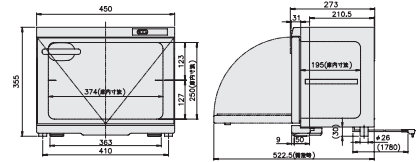

Service Line

タオルポット

衛生的にホットタオルを提供する

フロントパネルは軽量で開閉しやすく、サビの心配がない樹脂を使用しており、清潔なおしぼりが提供できます。間口が広いのでタオルが取り出しやすく、入れ替えも簡単です。

HC-8

HC-18F

型式	外形寸法(mm)			庫内容積(L)	電源	消費電力(W)	本体重量(kg)	備考
	間口	奥行	高さ					
HC-6	300	307	230	6	1φ100V	120	4	スタンダードタイプ
HC-8	300	340	261	8	1φ100V	140	4.5	-
HC-18F	450	275	355	18	1φ100V	165	6.5	前開きタイプ
HC-18S	450	275	355	18	1φ100V	165	6.5	横開きタイプ
HC-1D	450	397	495	26	1φ100V	400	13	-
HC-38	450	410	450	38	1φ100V	570	12	-

ホットメイト

多用途に対応する卓上小型湯煎機

サーモスタット調節で加温・保温が簡単。カップウォーマーとしてももちろん、燗酒など様々な活用できます。

型式	外形寸法(mm)			電源	消費電力(W)	本体重量(kg)
	間口	奥行	高さ			
NH-60A	250	415	190	1φ100V	600	6
NH-60D	250	415	190	1φ100V	600	6.5

NH-60D

カップウォーマー

温度調節が可能な電気式カップウォーマー

高温乾燥式で衛生性に優れます。平均サイズのコーヒーカップが25～45個収納できます。

型式	外形寸法(mm)			容積(L)	電源	消費電力(W)	本体重量(kg)
	間口	奥行	高さ				
DA-602	445	418	329	23	1φ100V	220	7.5
DA-602G	445	418	329	23	1φ100V	220	7.2

DA-602G

電気湯煎器

温度調節機能付きの多目的湯煎器

サーモスタット調節で加温・保温が簡単。カップウォーマーとしてももちろん、料理の保温などにも利用でき工夫次第で用途が広がります。

型式	外形寸法(mm)			容積(L)	電源	消費電力(W)	本体重量(kg)
	間口	奥行	高さ				
HS-120	427	295	210	12	1φ100V	720	6

HS-120