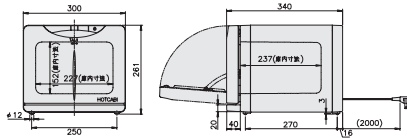

Service Line

タオルポット

衛生的にホットタオルを提供する

フロントパネルは軽量で開閉しやすく、サビの心配がない樹脂を使用しており、清潔なおしぼりが提供できます。間口が広いのでタオルが取り出しやすく、入れ替えも簡単です。

HC-8

HC-18F

型式	外形寸法(mm)			庫内容積(L)	電源	消費電力(W)	本体重量(kg)	備考
	間口	奥行	高さ					
HC-6	300	307	230	6	1φ100V	120	4	スタンダードタイプ
HC-8	300	340	261	8	1φ100V	140	4.5	-
HC-18F	450	275	355	18	1φ100V	165	6.5	前開きタイプ
HC-18S	450	275	355	18	1φ100V	165	6.5	横開きタイプ
HC-1D	450	397	495	26	1φ100V	400	13	-
HC-38	450	410	450	38	1φ100V	570	12	-

ホットメイト

多用途に対応する卓上小型湯煎機

サーモスタット調節で加温・保温が簡単。カップウォーマーとしてももちろん、燗酒など様々な活用できます。

型式	外形寸法(mm)			電源	消費電力(W)	本体重量(kg)
	間口	奥行	高さ			
NH-60A	250	415	190	1φ100V	600	6
NH-60D	250	415	190	1φ100V	600	6.5

NH-60D

カップウォーマー

温度調節が可能な電気式カップウォーマー

高温乾燥式で衛生性に優れます。平均サイズのコーヒーカップが25～45個収納できます。

型式	外形寸法(mm)			容積(L)	電源	消費電力(W)	本体重量(kg)
	間口	奥行	高さ				
DA-602	445	418	329	23	1φ100V	220	7.5
DA-602G	445	418	329	23	1φ100V	220	7.2

DA-602G

電気湯煎器

温度調節機能付きの多目的湯煎器

サーモスタット調節で加温・保温が簡単。カップウォーマーとしてももちろん、料理の保温などにも利用でき工夫次第で用途が広がります。

型式	外形寸法(mm)			容積(L)	電源	消費電力(W)	本体重量(kg)
	間口	奥行	高さ				
HS-120	427	295	210	12	1φ100V	720	6

HS-120