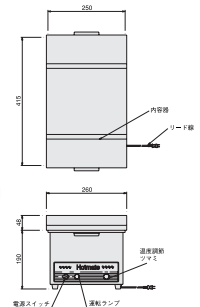

Service Line

タオルポット

衛生的にホットタオルを提供する

フロントパネルは軽量で開閉しやすく、サビの心配がない樹脂を使用しており、清潔なおしぼりが提供できます。間口が広いのでタオルが取り出しやすく、入れ替えも簡単です。

HC-8

HC-18F

型式	外形寸法(mm)			庫内容積(L)	電源	消費電力(W)	本体重量(kg)	備考
	間口	奥行	高さ					
HC-6	300	307	230	6	1φ100V	120	4	スタンダードタイプ
HC-8	300	340	261	8	1φ100V	140	4.5	-
HC-18F	450	275	355	18	1φ100V	165	6.5	前開きタイプ
HC-18S	450	275	355	18	1φ100V	165	6.5	横開きタイプ
HC-1D	450	397	495	26	1φ100V	400	13	-
HC-38	450	410	450	38	1φ100V	570	12	-

ホットメイト

多用途に対応する卓上小型湯煎機

サーモスタット調節で加温・保温が簡単。カップウォーマーとしてももちろん、燗酒など様々な活用できます。

型式	外形寸法(mm)			電源	消費電力(W)	本体重量(kg)
	間口	奥行	高さ			
NH-60A	250	415	190	1φ100V	600	6
NH-60D	250	415	190	1φ100V	600	6.5

NH-60D

カップウォーマー

温度調節が可能な電気式カップウォーマー

高温乾燥式で衛生性に優れます。平均サイズのコーヒーカップが25～45個収納できます。

型式	外形寸法(mm)			容積(L)	電源	消費電力(W)	本体重量(kg)
	間口	奥行	高さ				
DA-602	445	418	329	23	1φ100V	220	7.5
DA-602G	445	418	329	23	1φ100V	220	7.2

DA-602G

電気湯煎器

温度調節機能付きの多目的湯煎器

サーモスタット調節で加温・保温が簡単。カップウォーマーとしてももちろん、料理の保温などにも利用でき工夫次第で用途が広がります。

型式	外形寸法(mm)			容積(L)	電源	消費電力(W)	本体重量(kg)
	間口	奥行	高さ				
HS-120	427	295	210	12	1φ100V	720	6

HS-120