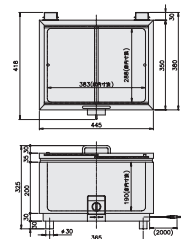

Service Line

タオルポット

衛生的にホットタオルを提供する

フロントパネルは軽量で開閉しやすく、サビの心配がない樹脂を使用しており、清潔なおしぼりが提供できます。間口が広いのでタオルが取り出しやすく、入れ替えも簡単です。

HC-8

HC-18F

型式	外形寸法(mm)			庫内容積(L)	電源	消費電力(W)	本体重量(kg)	備考
	間口	奥行	高さ					
HC-6	300	307	230	6	1φ100V	120	4	スタンダードタイプ
HC-8	300	340	261	8	1φ100V	140	4.5	-
HC-18F	450	275	355	18	1φ100V	165	6.5	前開きタイプ
HC-18S	450	275	355	18	1φ100V	165	6.5	横開きタイプ
HC-1D	450	397	495	26	1φ100V	400	13	-
HC-38	450	410	450	38	1φ100V	570	12	-

ホットメイト

多用途に対応する卓上小型湯煎機

サーモスタット調節で加温・保温が簡単。カップウォーマーとしてももちろん、燗酒など様々な活用できます。

型式	外形寸法(mm)			電源	消費電力(W)	本体重量(kg)
	間口	奥行	高さ			
NH-60A	250	415	190	1φ100V	600	6
NH-60D	250	415	190	1φ100V	600	6.5

NH-60D

カップウォーマー

温度調節が可能な電気式カップウォーマー

高温乾燥式で衛生性に優れます。平均サイズのコーヒーカップが25～45個収納できます。

型式	外形寸法(mm)			容積(L)	電源	消費電力(W)	本体重量(kg)
	間口	奥行	高さ				
DA-602	445	418	329	23	1φ100V	220	7.5
DA-602G	445	418	329	23	1φ100V	220	7.2

DA-602G

電気湯煎器

温度調節機能付きの多目的湯煎器

サーモスタット調節で加温・保温が簡単。カップウォーマーとしてももちろん、料理の保温などにも利用でき工夫次第で用途が広がります。

型式	外形寸法(mm)			容積(L)	電源	消費電力(W)	本体重量(kg)
	間口	奥行	高さ				
HS-120	427	295	210	12	1φ100V	720	6

HS-120